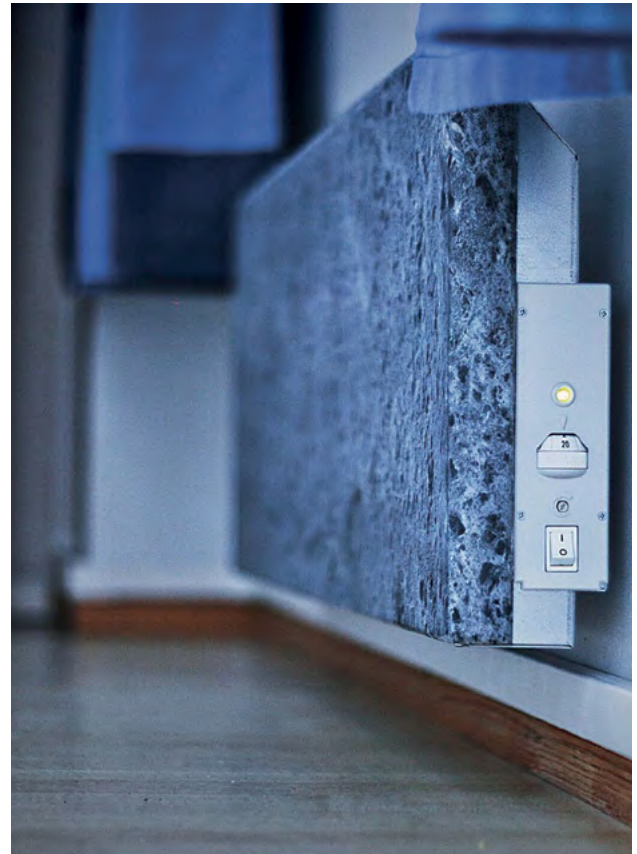

ks. Koko kivivalikoima:
www.mondex.fi/kivipatterit